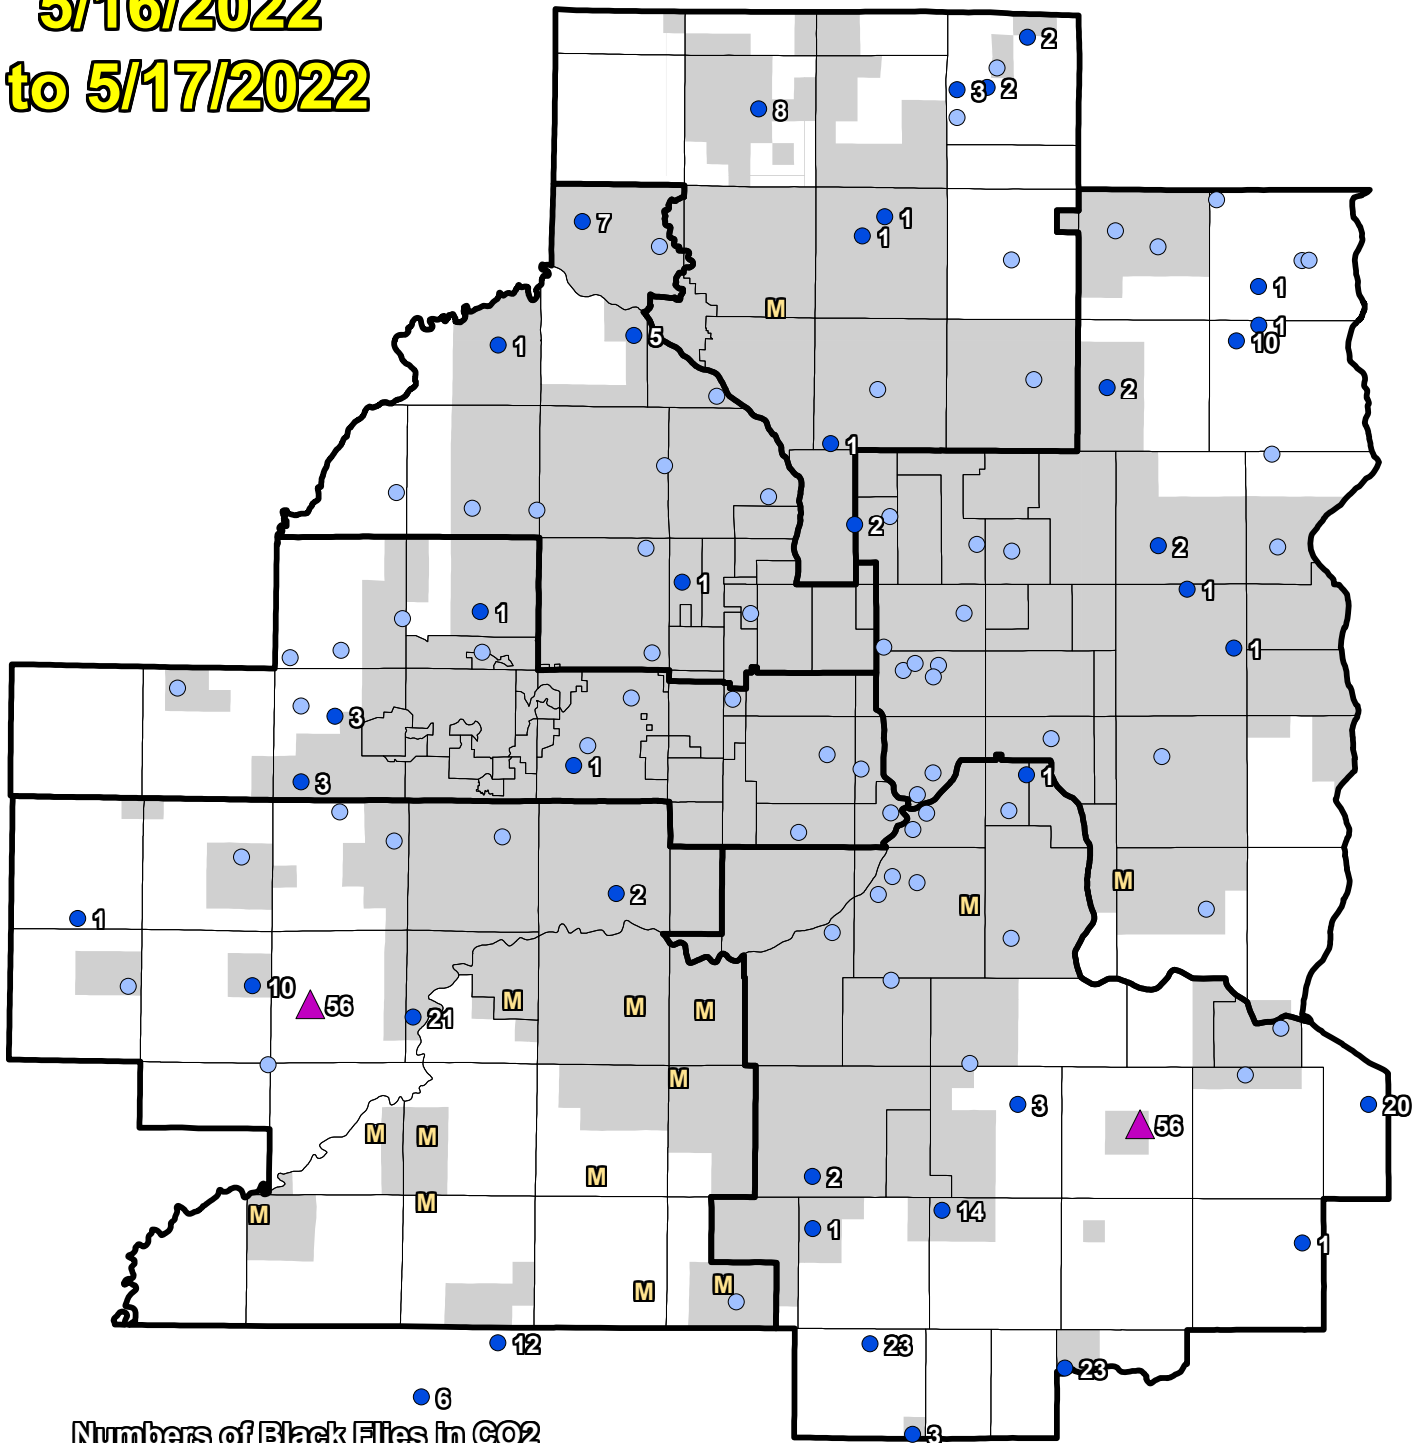

# CO2 Trap Black Fly 5/16/2022 to 5/17/2022

Numbers of Black Flies in CO2

- 1000+ (0)
- 300-999 (0)
- 130-299 (0)
- 50-129 (2)
- 1-49 (40)
- 0 (82)

Priority 1 Boundary

M Missing