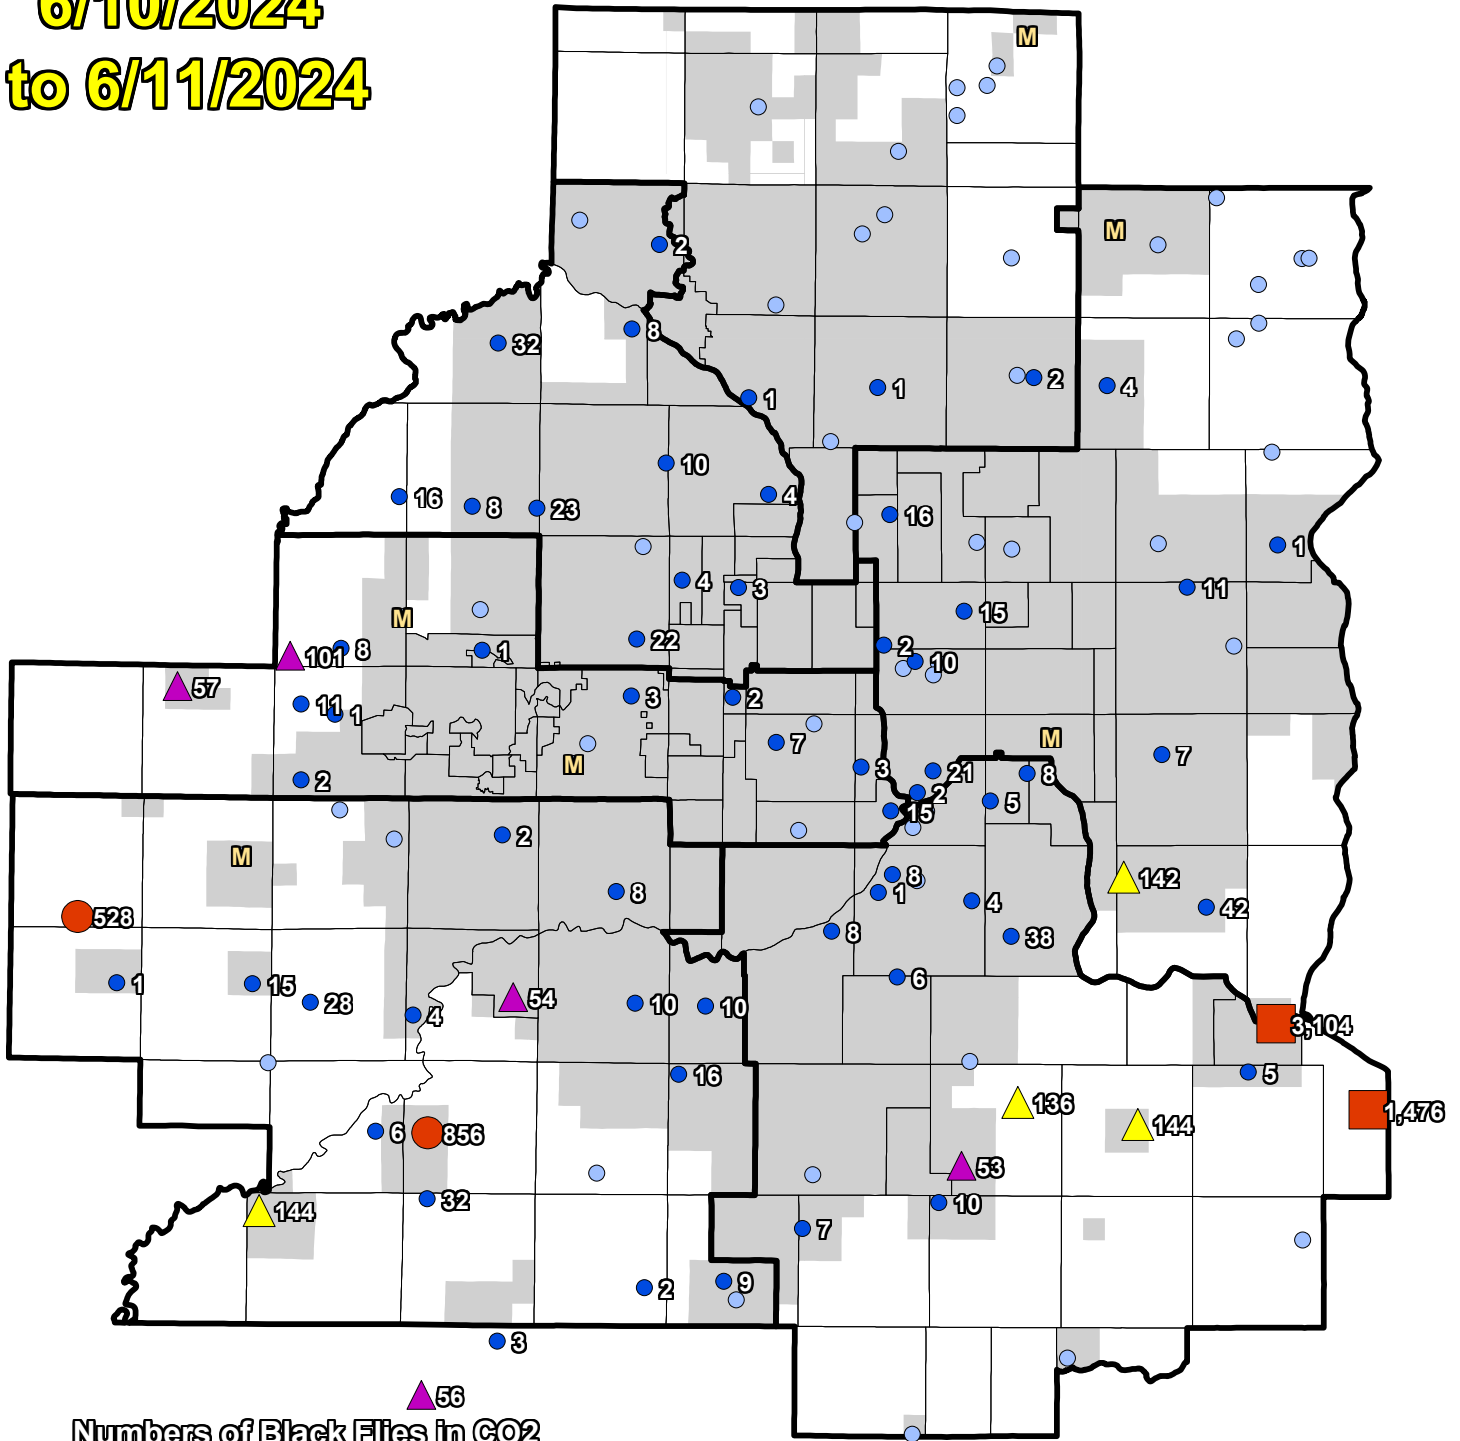

# CO2 Trap Black Fly 6/10/2024 to 6/11/2024

Numbers of Black Flies in CO2

- 1000+ (2)
- 300-999 (3)
- ▲ 130-299 (4)
- ▲ 50-129 (5)
- 1-49 (60)
- 0 (53)

Priority 1 Boundary

M Missing